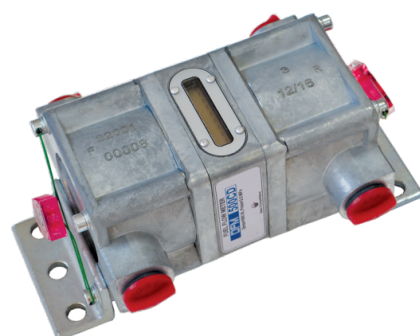

PRESSEMITTEILUNG

Differenzial-Kraftstoffdurchflussmesser ab sofort mit integriertem Multifunktions-LCD-Display erhältlich

Mass Flow ONLINE B.V., der Spezialist für Mess- und Regelsysteme für niedrige Durchflüsse, präsentiert mit FUEL-VIEW die Erweiterung seines Angebots an Differenzial-Kraftstoffdurchflussmesser. Diese Modelle dienen zur lokalen Anzeige und sind mit einem hellen und multifunktionalen LCD-Display erhältlich, das mit einem integrierten Lithium-Silikon-Akku betrieben wird.

Das Gerät ist mit einem magnetischen Wahlschalter ausgestattet, der den unkomplizierten Betrieb des Displays ermöglicht. Das Display bietet 12 verschiedene Datenwerte, die Informationen zu (Differenzial-)Durchflussmengen, Zählerständen, Betriebszeiten usw. bieten. Um Fehler beim Ablesen, Schäden am Messgerät oder Blockaden zu vermeiden, sind die Anzeigeeinstellungen gegen vorsätzliche Manipulation durch Dritte geschützt.

FUEL-VIEW ist ein unmittelbarer Volumenzähler für den Kraftstoffverbrauch mit ringartigen Messkammern. Das Betriebsprinzip von Differenzial-Dieselmessgeräten besteht darin, den Kraftstoffverbrauch als Differenz zwischen der zugeführten Durchflussmenge und dem Kraftstoffrücklauf aus dem Motor zu erfassen. Die Geräte können überall angebracht werden und sind mit Messbereichen von 10 l/h bis zu 500 l/h bei einem Druck von max. 25 bar lieferbar.

FUEL VIEW

*FUEL-VIEW mit hellem
Multifunktions-Display für
lokale Anzeige*